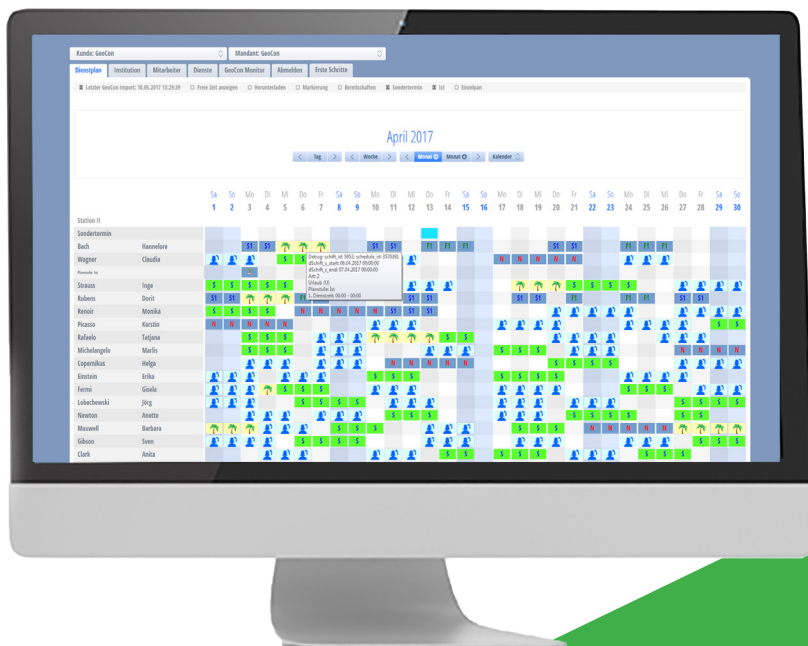

Available on the
App Store

ANDROID APP ON
Google play

Werden auch Sie MOBIL!