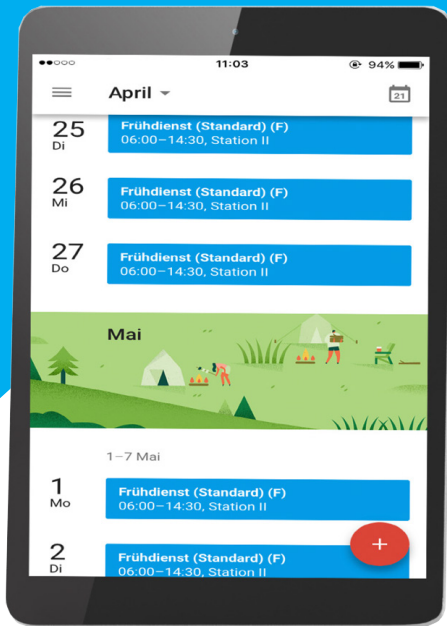

## Funktionen von VeraPEP

Die optimale Erweiterung zum GeoCon Dienstplan. Verfügbar für PC/Mac, Tablets und Smartphones.

Mittels automatischer Datensynchronisation können Sie Ihre Dienstpläne schnell und einfach in Ihren Kalender integrieren. Outlook - Kalender  
Google - Kalender

VeraPEP ist ein moderner und kostengünstiger Viewer, welcher die Flexibilität im Planungsbereich steigert.

**GeoCon**  
Software Service Support

**Verasoft**  
IT Solutions

Verasoft GmbH  
Jurastrasse 20  
4600 Olten  
Tel:+41 (0)62 213 88 88  
Fax:+41(0)62 213 88 89  
www.verasoft.ch  
office@verasoft.ch

# VeraPEP

- *Effizient*
- *Schnell*
- *Einfach*
- *Mobil*