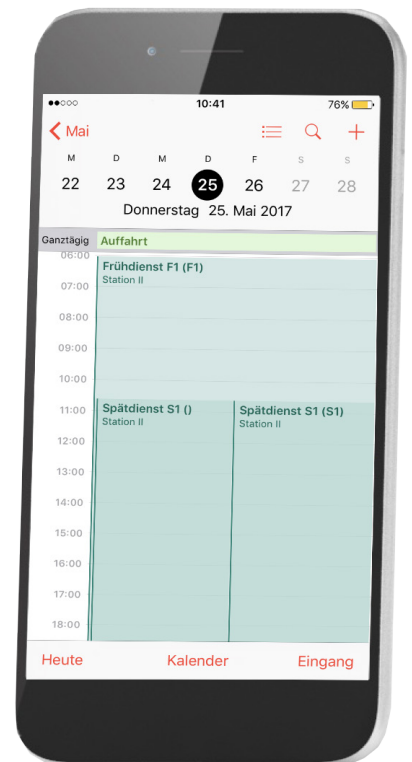

Available on the
App Store

ANDROID APP ON
Google play

Werden auch Sie MOBIL!